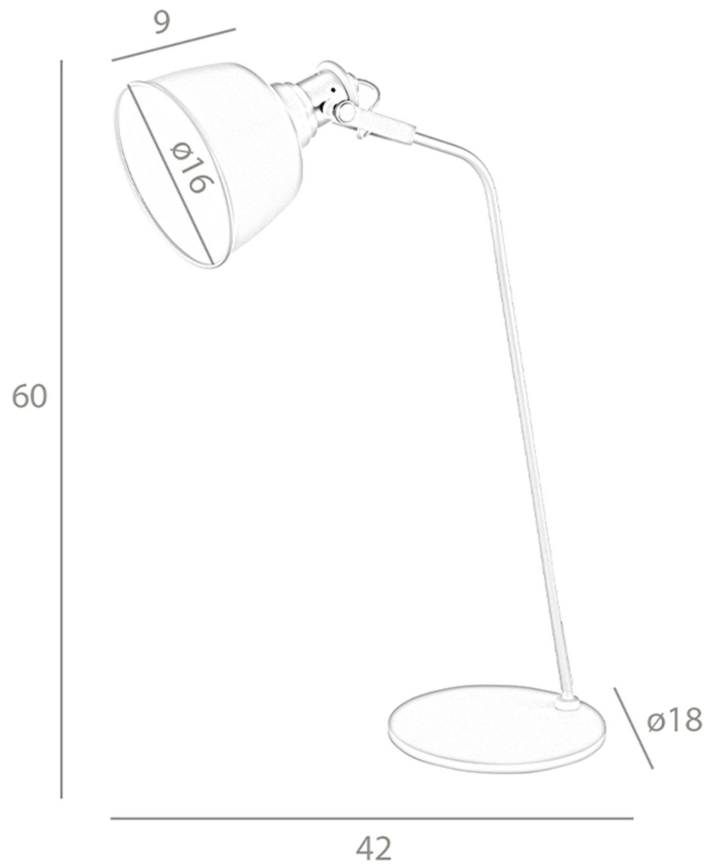

8033

 42 x 18 x 60 cm.

 0,04 m<sup>3</sup>

 2,20 Kg.

 P1 69 x 29 x 20 cm. / 3.5 Kg.